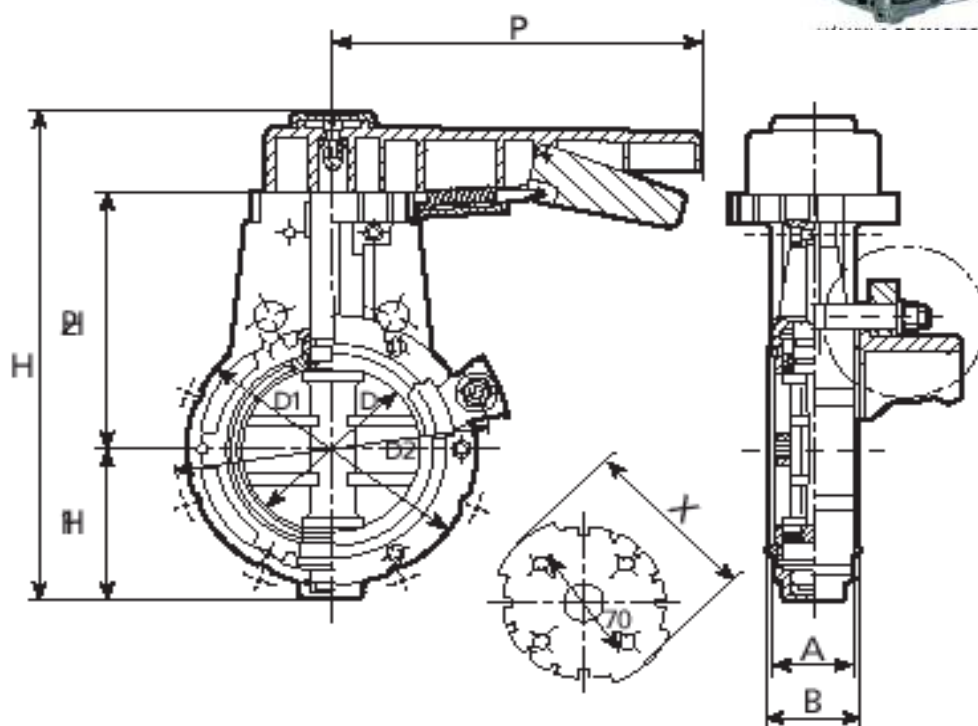

Vanne papillon wafer Axe centré

Série 79W.PVC

Corps et papillon PVC-U

Garniture et joint torique EPDM ou FPM

VÁLVULA	D	D1	D2	H	H1	H2	P	X	A	B
2"	50	98	125	223	68	107	209,5	103	42	44
2 ¹ / ₂ "	65	130	145	239,5	65	126,5	209,5		50	52,5
3"	80	144	160	254,5	72	134,5	209,5		50	52,5
4"	100	164	180	296	94,5	153,5	209,5		51	53
5"	125	194	210	310,8	109,5	153,5	209,5		56,5	59
6"	150	220	240	345	123	174	299		64	67
8"	200	290	295	407,7	145	215	299		72	74,5
10"	250	325	350	508,5	210	248	450	140	105	109
* 12"	300	375	400	745	259,5	267	240	112	128,5	132